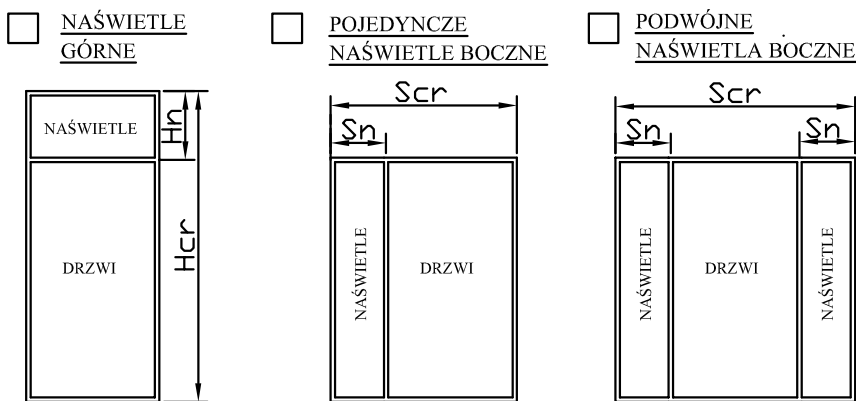

**WYPEŁNIA ZAMAWIAJĄCY**

(korzystaj z aktualnego katalogu, www.juwent.pl)

**WYPEŁNIA  
PRODUCENT**

PIECZĘĆ ZAMAWIAJĄCEGO

ZAŁĄCZNIK **NŚ** DO ZAMÓWIENIA NR:

.....

Wpłynęło:

Dn. ....L. dz. ....

Podpis.....

CECHA  
NAŚWIETLA

WYPOSAŻENIE

NR ZLECENIA

RODZAJ  
**NŚ**  
  
(wstaw "X")

SYMBOL NAŚWIETLA

PAKOWAŁ

USYTUOWANIE  
NAŚWIETLA  
BOCZNEGO  
(wstaw "X")

DRZWI JEDNOSKRZYDŁOWE

DRZWI DWUSKRZYDŁOWE

WYMIARY  
(wpisz wym. w cm)

**NAŚWIETLE GÓRNE**  
 Hcr..... [cm]  
 Hcr - Całkowita zewnętrzna wysokość futryny drzwi z ramą naświetla do posadzki docelowej.  
 Zalecana wysok. otworu w murze =  
 = Hcr + (ok. 1cm luzu montażowego).  
  
 Hn ..... [cm]  
 Hn - wysokość zewnętrzna ramy naświetla (wypełniać w przypadku zamawiania samego naświetla)

SZPROSY  
(wpisz ilość pól)  
  
za dopłatą

za dopłatą

SZT.  
 ILOŚĆ PÓL

KOLOR  
SZPROSÓW  
(wstaw "X")